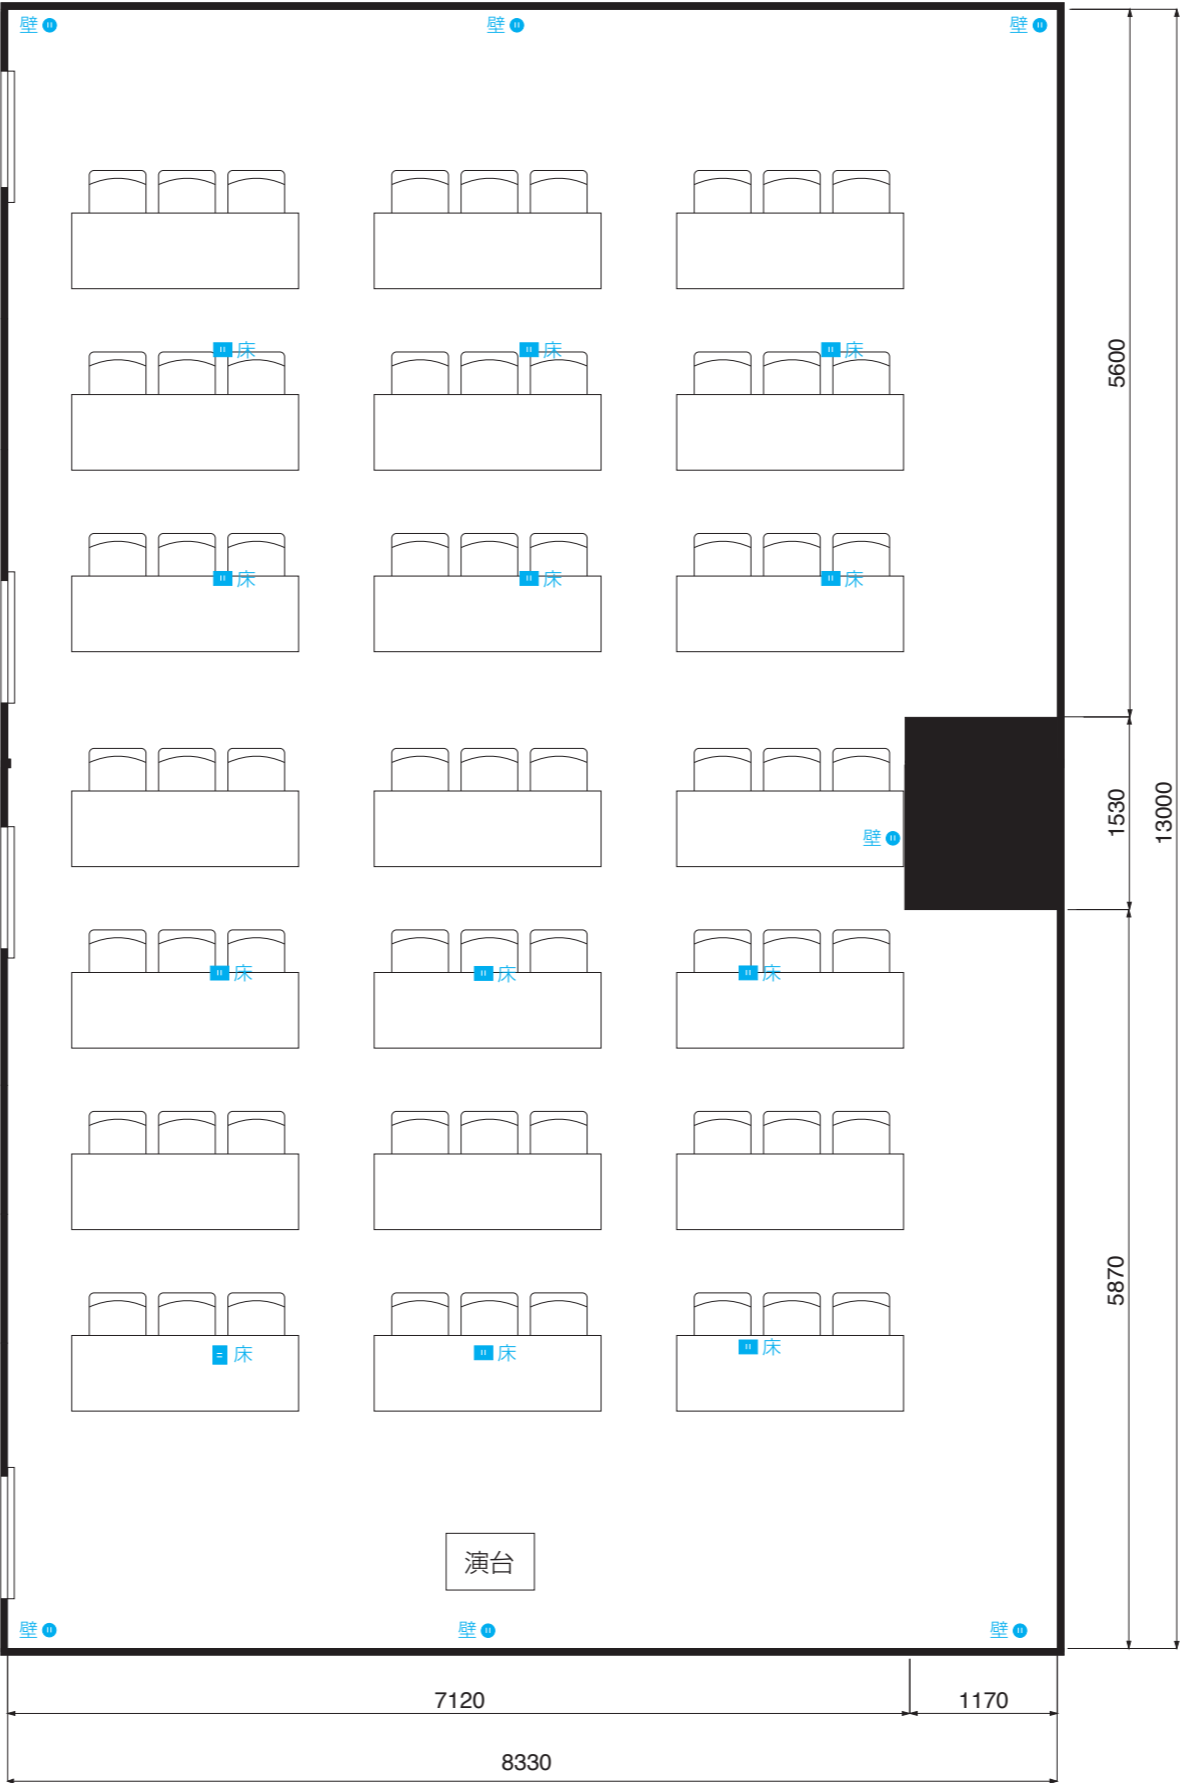

【スクール形式】
定員 / 27名

Scale: 1/50

7F 会議室 1+ 会議室 2 / 壁抜き

■ 床/コンセント
● 壁・柱/コンセント