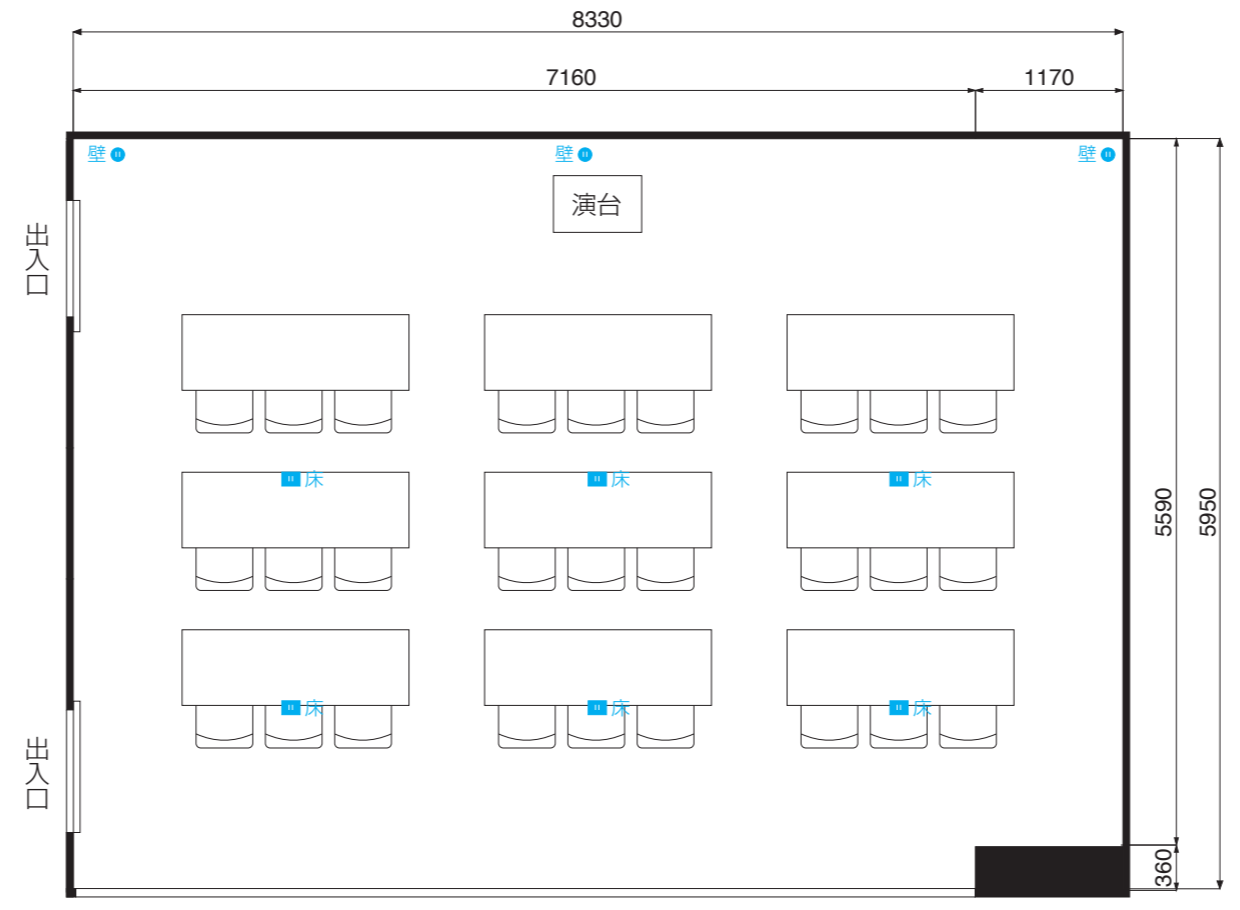

【スクール形式】
定員 / 27名

Scale: 1/50

7F 会議室 1+ 会議室 2 / 壁抜き

■ 床/コンセント
● 壁・柱/コンセント